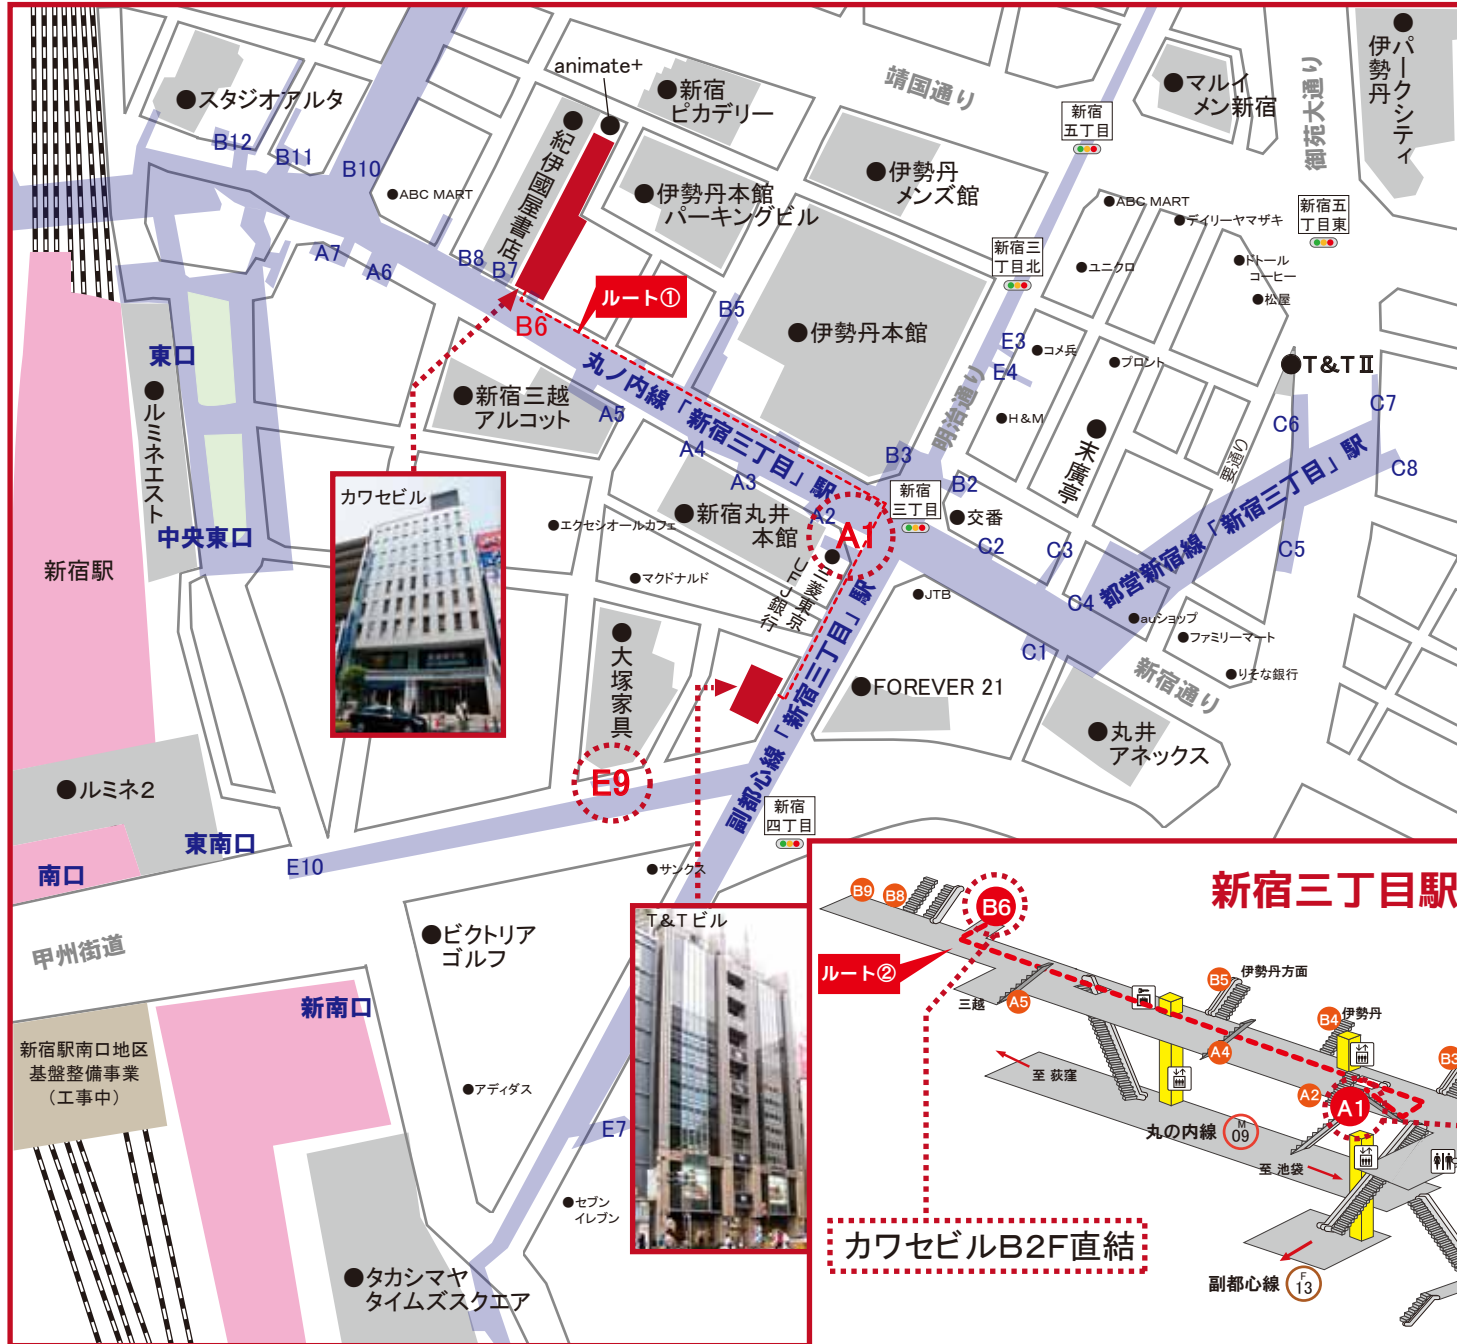

新宿三丁目貸会議室 アクセスマップ

東京都新宿区新宿 3-32-10

- ルート1 徒歩3分
- ルート2 徒歩3分(地下通路)

お問い合わせ・ご予約は

新宿三丁目貸会議室

〒160-0022
 東京都新宿区新宿3丁目17-5カワセビル7F
 TEL: 03-3354-2614 FAX: 03-3354-2615
 (受付: 9:30~17:00)
 e-mail: info@shinjyuku-kaigi.com
 http://shinjuku-kaigi.com/