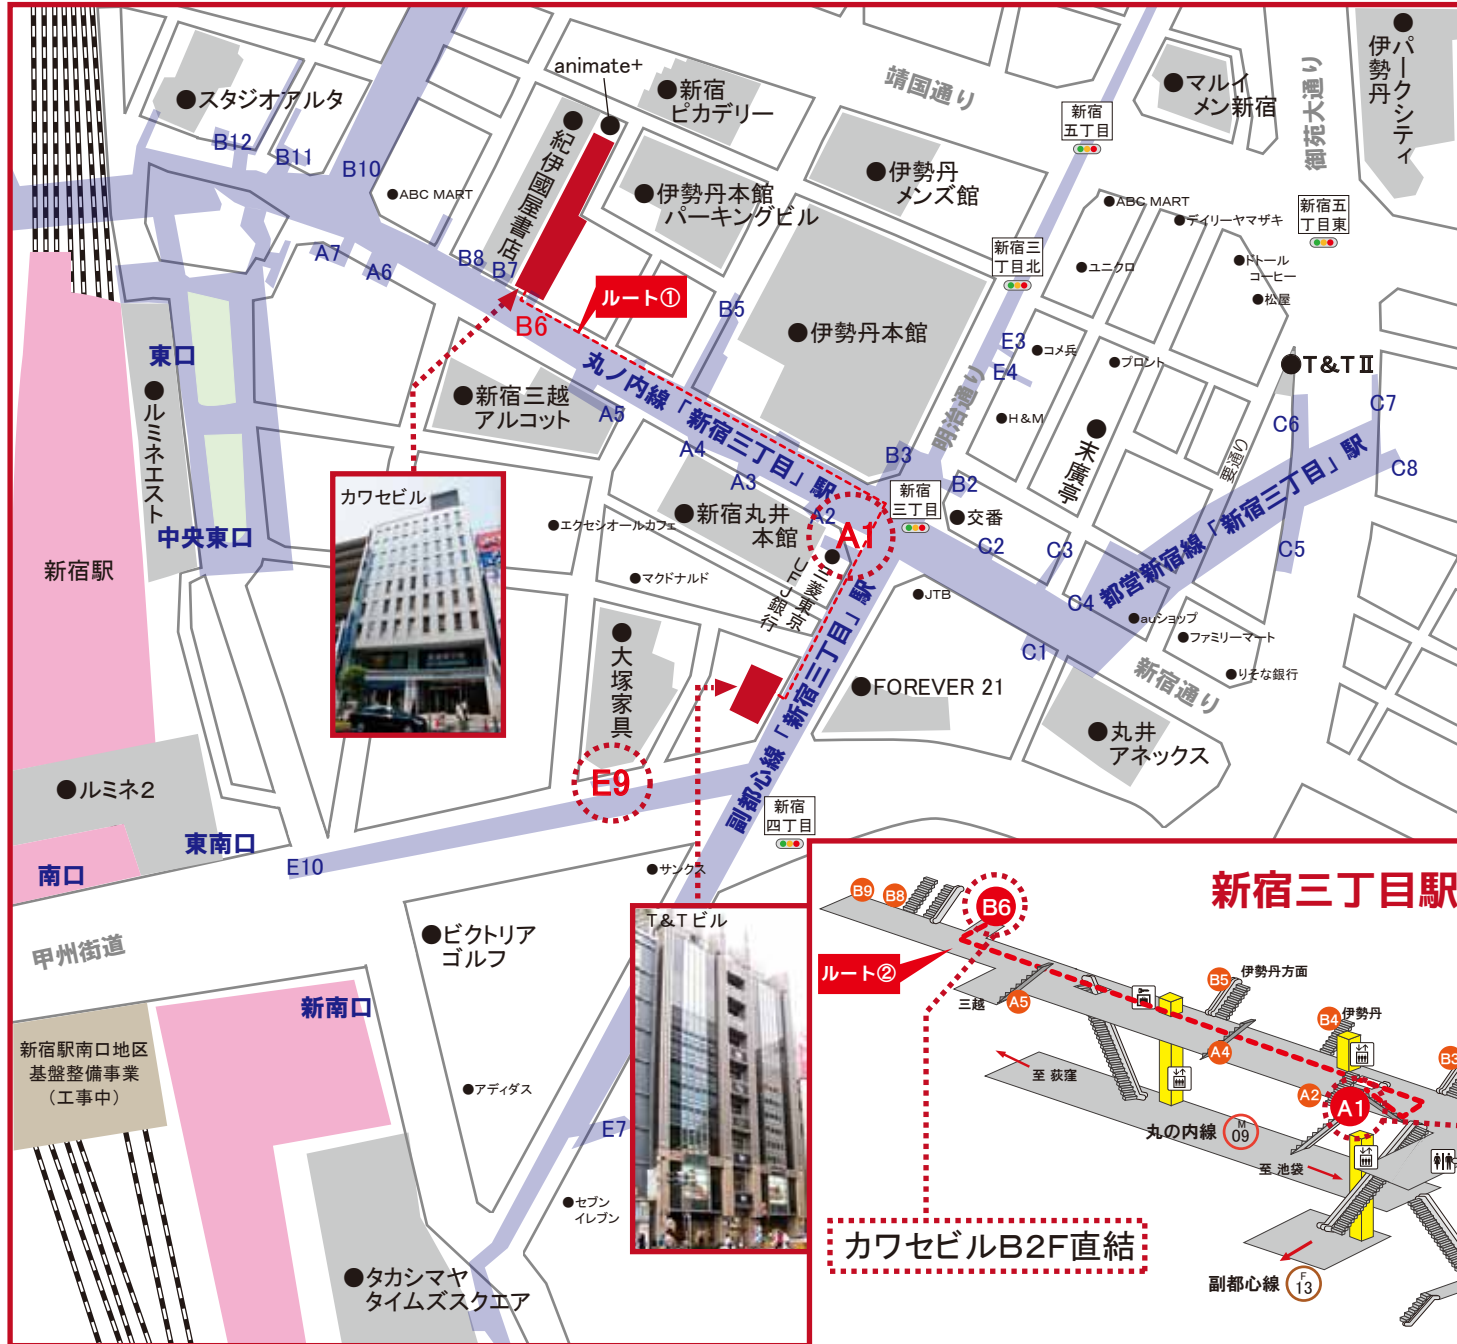

新宿三丁目貸会議室 アクセスマップ

東京都新宿区新宿 3-32-10

-  **ルート1** 徒歩3分
-  **ルート2** 徒歩3分 (地下通路)

お問い合わせ・ご予約は

新宿三丁目貸会議室

〒160-0022
 東京都新宿区新宿3丁目17-5カワセビル7F
 TEL : 03-3354-2614 FAX : 03-3354-2615
 (受付: 9:30~17:00)
 e-mail: info@shinjyuku-kaigi.com
 http://shinjuku-kaigi.com/